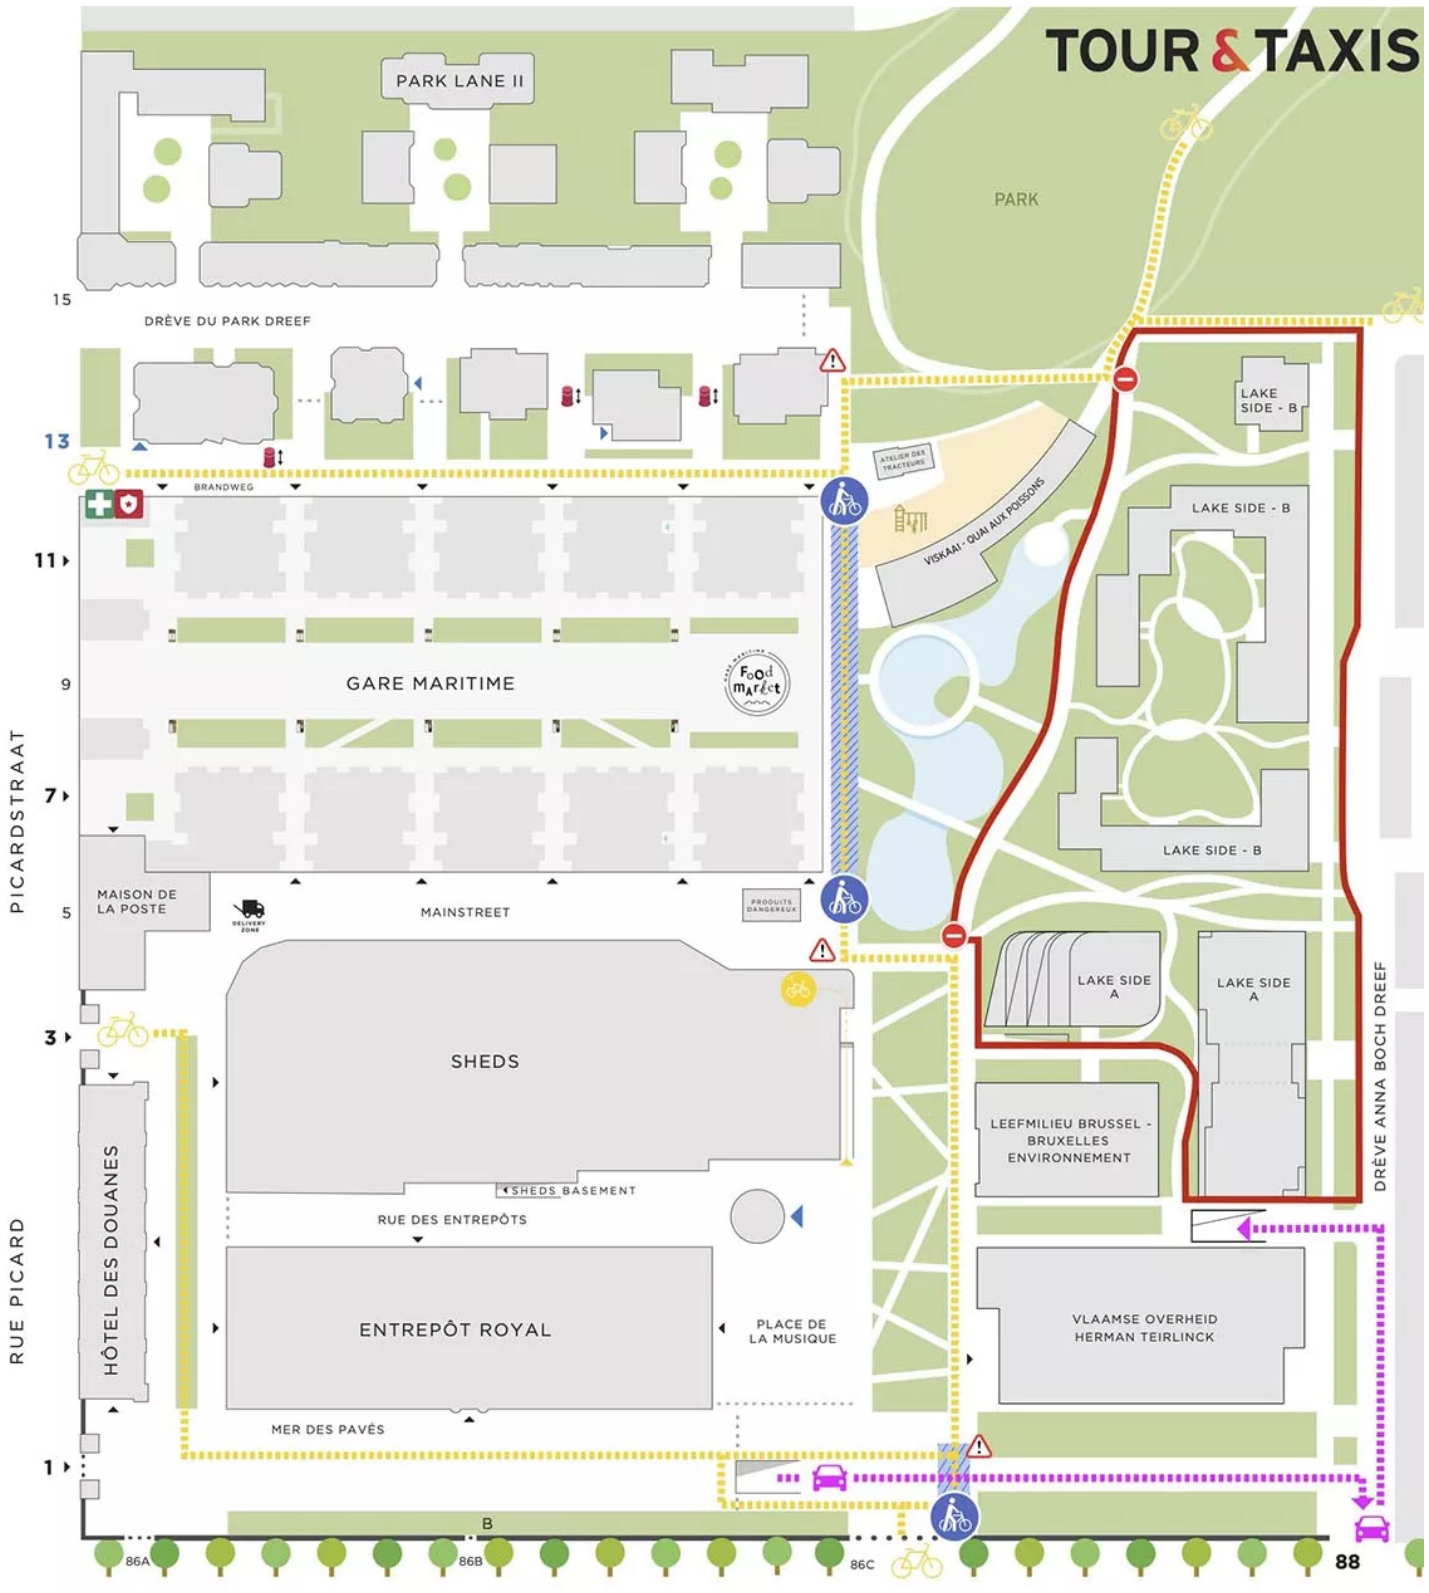

TOUR & TAXIS

SITUATION AU / SITUATIE OP / STATUS AS OF : 21/05/2026

-  ZONE DE CHANTIER / WERFZONE / CONSTRUCTION ZONE
-  PISTES CYCLABLES / FIETSPADEN / CYCLE PATHS
-  PASSAGE DE VÉHICULES / VOERTUIGDOORGANG / VEHICLE ACCESS
-  ZONE PIÉTONNE - VÉLO À LA MAIN
VOETGANGERSZONE - FIETS AAN DE HAND
PEDESTRIAN ZONE - WALK YOUR BIKE